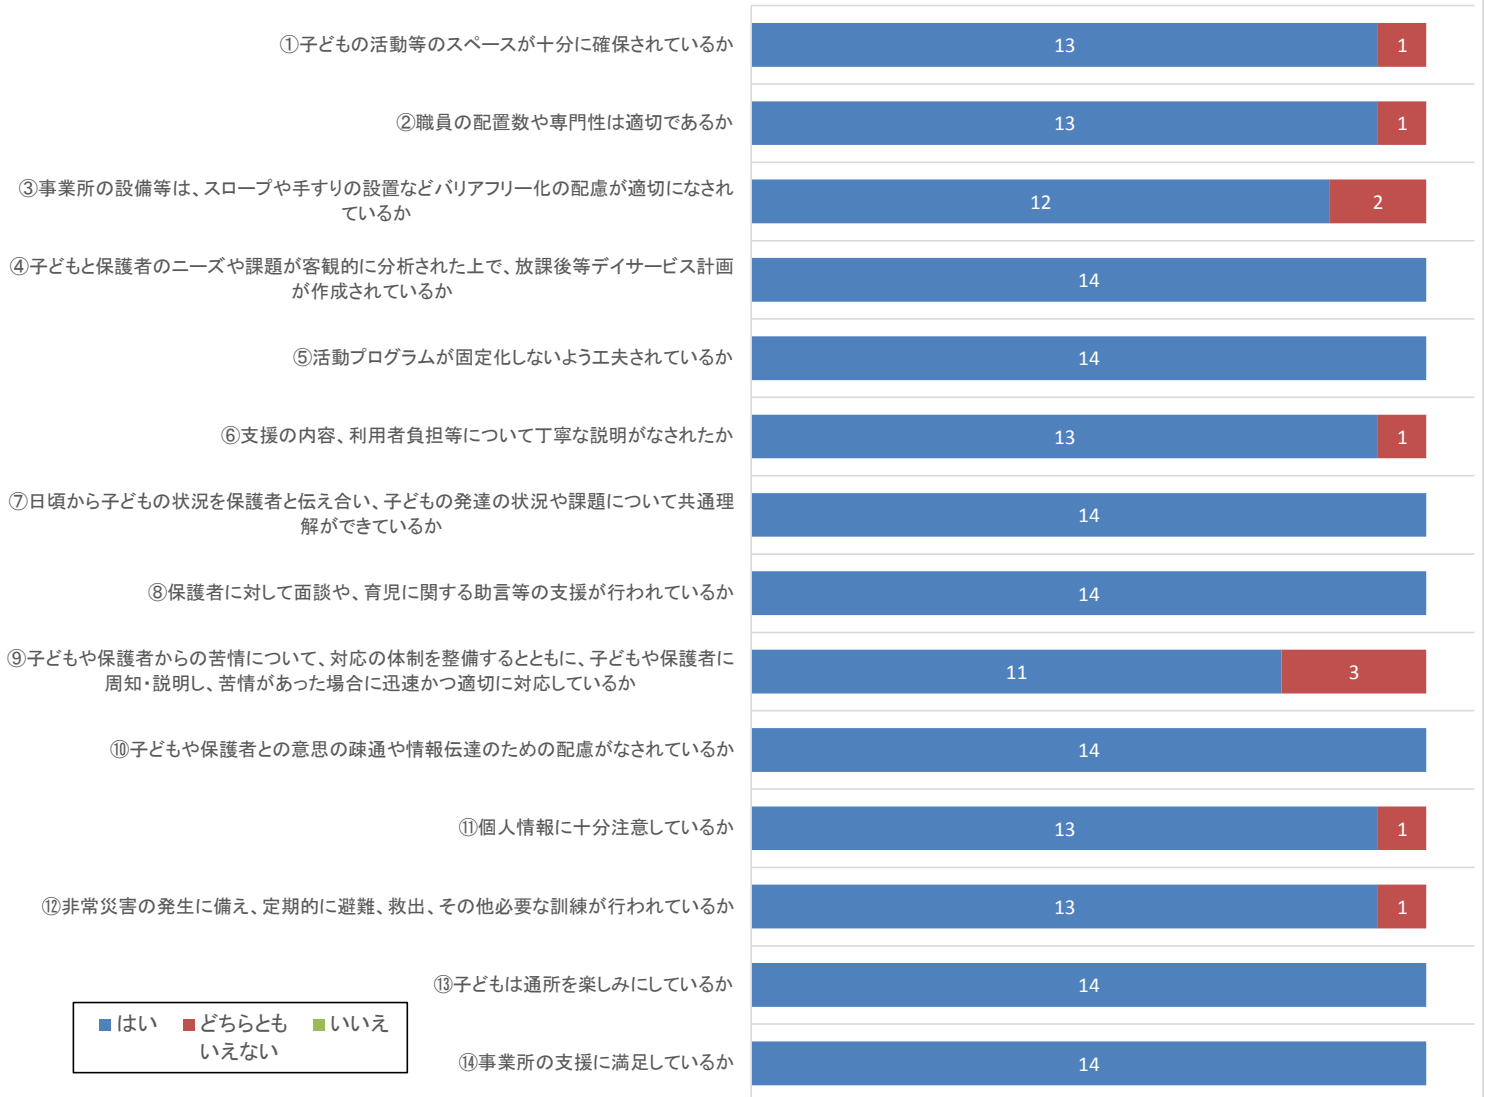

# 放課後等デイサービス評価表 結果報告

回収率：77%

■ はい ■ どちらとも  
いいえ ■ いいえ

皆様から頂いたコメント（性別や個別性がわからないように少し変更してあります。同じ内容のコメントは件数にて表記しました）

- ⑤ プログラムの内容にどんなことをされているか面談の時に知るので、新しいことに挑戦するときは教えてほしいです。
- ⑫ 家ではなかなかできない避難訓練を定期的に行ってくれているようでありがたいです。
- ⑬ 我が子はいつもご機嫌で帰宅してきます。ありがとうございます。  
他にもデイを利用していますがコンブリオさんがNO,1なのはよくわかります。  
非常に楽しみにしている様子です。